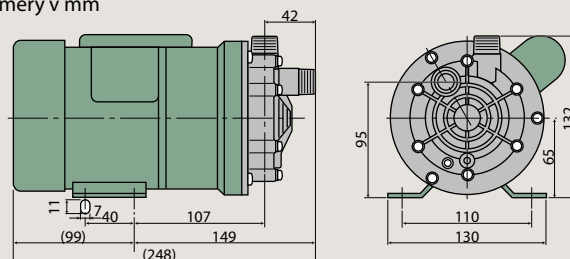

Rozměry v mm

www.iwakupumps.jp

IWAKI CO.,LTD. 6-6 Kanda-Sudacho 2-chome Chiyoda-ku Tokyo 101-8558 Japan TEL : (81)3 3254 2935 FAX : 3 3252 8892

EUROPE / U.S.A.

European office: IWAKI Europe GmbH
Austria : IWAKI (Austria) GmbH
Belgium : IWAKI Belgium N.V.
Denmark : IWAKI Nordic A/S
Finland : IWAKI Suomi Oy
France : IWAKI France S.A.
Germany : IWAKI Europe GmbH
Holland : IWAKI Holland B.V.
Italy : IWAKI Italia S.R.L.
Norway : IWAKI Norge AS
Spain : IWAKI Iberica Pumps, S.A.
Sweden : IWAKI Sverige AB
Switzerland : IWAKI (Schweiz) AG
U.K. : IWAKI Pumps (UK) Ltd.
U.S.A. : IWAKI America Inc.

TEL: (49)2154 9254 0 FAX: 2154 9254 48
TEL: (43)2236 33469 FAX: 2236 33469
TEL: (32)13 67 02 00 FAX: 13 67 20 30
TEL: (45)48 24 2345 FAX: 48 24 2346
TEL: (358)9 2745810 FAX: 9 2742715
TEL: (33)1 69 63 33 70 FAX: 1 64 49 92 73
TEL: (49)2154 9254 50 FAX: 2154 9254 55
TEL: (31)297 241121 FAX: 297 273902
TEL: (39)02 990 3931 FAX: 02 990 42888
TEL: (47)66 81 16 60 FAX: 66 81 16 61
TEL: (34)943 630030 FAX: 943 628799
TEL: (46)8 511 72900 FAX: 8 511 72922
TEL: (41)26 674 93 00 FAX: 26 674 93 02
TEL: (44)1743 231363 FAX: 1743 366507
TEL: (1)508 429 1440 FAX: 508 429 1386

ASIA / OCEANIA

Australia : IWAKI Pumps Australia Pty Ltd. TEL: (61)2 9899 2411 FAX: 2 9899 2421
China : ( )Country codes
Hong Kong : IWAKI Pumps Co., Ltd. TEL: (852)2607 1168 FAX: 2607 1000
Shanghai : IWAKI Pumps (Shanghai) Co., Ltd. TEL: (86)21 6272 7502 FAX: 21 6272 6929
Beijing : IWAKI Pumps Co., Ltd. (Beijing office) TEL: (86)10 6442 7713 FAX: 10 6442 7712
Guangzhou : GFTZ IWAKI Engineering & Trading Co., Ltd. TEL: (86)20 8435 0603 FAX: 20 8435 9181
Indonesia : IWAKI Singapore (Indonesia Branch) TEL: (62)21 6906606 FAX: 21 6906612
Korea : IWAKI Korea Co.,Ltd. TEL: (82)2 3474 0523 FAX: 2 3474 0221
Malaysia : IWAKI Sdn. Bhd. TEL: (60)3 7803 8807 FAX: 3 7803 4800
Philippines : IWAKI Chemical Pumps Philippines, Inc. TEL: (63)2 888 0245 FAX: 2 843 3096
Singapore : IWAKI Singapore Pte Ltd. TEL: (65)6316 2028 FAX: 6316 3221
Taiwan : IWAKI Pumps Taiwan Co., Ltd. TEL: (886)2 8227 6900 FAX: 2 8227 6818
Thailand : IWAKI (Thailand) Co.,Ltd. TEL: (66)2 322 2471 FAX: 2 322 2477

Caution for safety use: Before use of pump, read instruction manual carefully to use the product correctly. Actual pumps may differ from the photos. Specifications and dimensions are subject to change without prior notice. For further details please contact us.

2005.3/2000MSZ