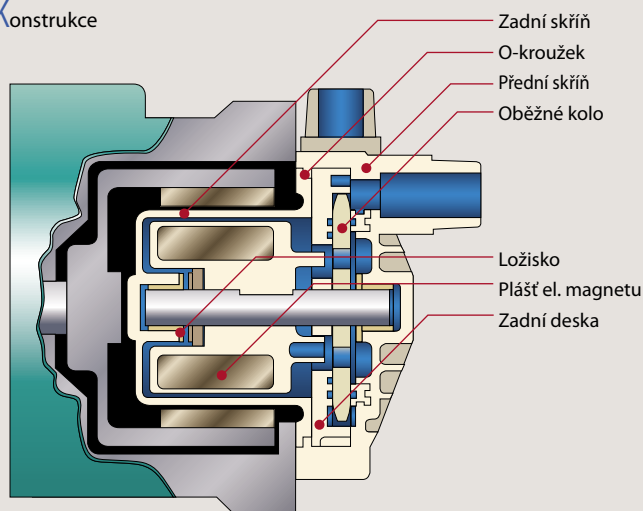

Konstrukce